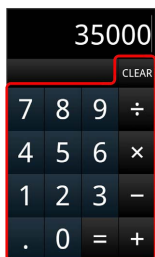

## 電卓を利用する

1

ホーム画面で  (プリインストール) →  (電卓)

 電卓画面が表示されます。

2

画面のキーをタップして計算を行う

 計算結果が表示されます。