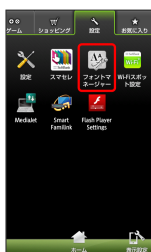

画面の表示フォント（書体）を変更する

あらかじめ登録されているフォントや、マーケットで入手したフォントを利用することができます。

フォントを変更する

1

ホーム画面で    （フォントマネージャー）

 フォントマネージャー画面が表示されます。

・確認画面が表示されたときは、画面の指示に従って操作してください。

2