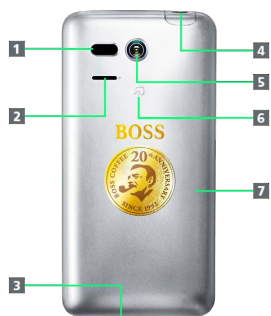

各部の名称とはたらき

本体について

名称	説明
1 充電／着信ランプ	充電中や電話／メールの着信、その他の通知が届くと光ってお知らせします。
2 受話口	通話相手の声が聞こえます。
3 ストラップ取り付け穴（側面）	ストラップを取り付けます。
4 インカメラ	静止画や動画の撮影を行います。
5 近接／明るさセンサー	周りの明るさなどを感知するセンサーです。
6 ディスプレイ	本機のディスプレイはタッチパネルです。指で直接触れて操作することができます。
7 送話口	自分の声を通話相手に伝えます。

名称	説明
1 赤外線ポート	赤外線通信を行います。
2 スピーカー	音楽や動画、ワンセグの音声などが聞こえます。
3 外部接続端子（底面）	ACアダプタやPC接続用microUSBケーブルを接続します。
4 イヤホンマイク端子（上面）	指定品のマイク付ステレオイヤホンを接続します。
5 カメラ	静止画や動画の撮影を行います。
6 FeliCaマーク	おサイフケータイ®ご利用時に、リーダー／ライター（読み取り機）にかざします。
7 電池カバー	電池カバーを開けて、電池パックやUSIMカードを取り付け／取り外しできます。

キーについて

名称	説明
1 ▲（音量Upキー）	音量を上げる
2 ▼（音量Downキー） （🔊：音量）	音量を下げる、マナーモードを設定／解除（長押し）
3 ⏻（電源キー）	画面を消灯／点灯、電源ON／OFF（長押し）、携帯電話オプションを表示（長押し）
4 ○（クイック起動キー）	放射線測定アプリを起動（起動するアプリケーションは、変更することができます）。