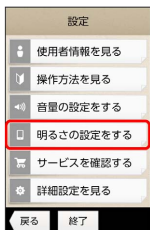

明るさの設定

明るさの設定

画面の明るさを設定できます。

1

ホーム画面で **設定** → **明るさの設定をする**

2

手動で調整する

・ **自動で調整する** をタップすると、周囲の明るさにあわせて画面の明るさが自動で調整されるように設定できます。