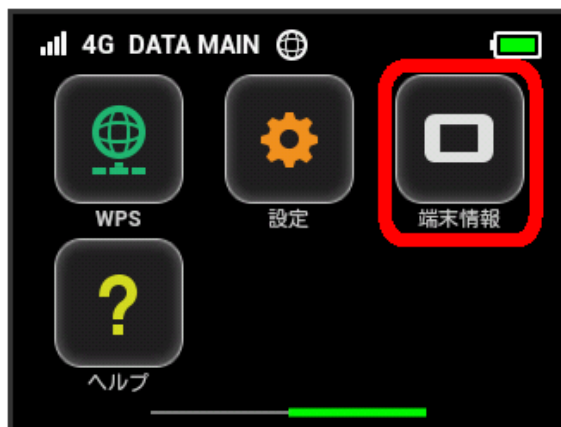

認証情報を確認する

本機は各種標準規格の認証を受けています。

1

端末情報