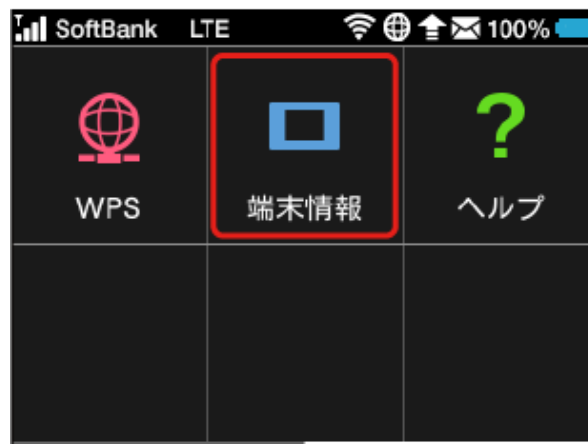

本機の情報を確認する

WEB UIのURLや電話番号、ソフトウェアバージョンなど、本機の種類情報を確認できます。

本機の情報を確認する

1

端末情報

2

端末情報を確認

以下の端末情報が確認できます。

項目	説明
WEB UI URL	WEB UIにアクセスするためのURLです。
電話番号	USIMカードに登録されている電話番号です。
ソフトウェアバージョン	現在のソフトウェアのバージョンです。
機種名	本機の機種名 (304ZT) です。

認証情報を確認する

本機は各種標準規格の認証を受けています。

1

端末情報

2

認証

3