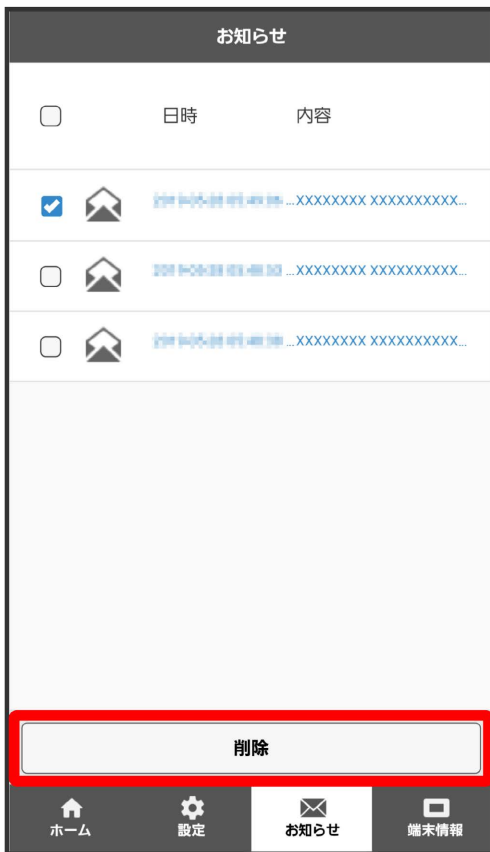

The screenshot shows a mobile application interface for '802ZT'. At the top, there is a dark header with the text '802ZT'. Below the header, the word 'ホーム' (Home) is displayed in blue. The main content area contains the text 'パスワードを入力' (Enter password) and 'パスワード' (Password) above a password input field. The input field contains several dots and a small eye icon on the right. Below the input field, a red rectangular box highlights a button labeled 'ログイン' (Login). Underneath the button, there is a blue link that reads 'お客さまサポート・取扱説明書' (Customer Support & User Manual). At the bottom of the screen, there is a dark navigation bar with four icons and their corresponding labels: a house icon for 'ホーム' (Home), a gear icon for '設定' (Settings), an envelope icon for 'お知らせ' (Notifications), and a document icon for '端末情報' (Device Information).

📧 お知らせの一覧が表示されます。

確認するお知らせを選択

 お知らせが表示されます。

お知らせを選択して削除する

1

WEB UIのホーム画面で **お知らせ**

🔲 ログイン画面が表示されます。

・ログインしている場合は、手順 **3** に進みます。

ログインパスワードを入力 → ログイン

The screenshot shows a mobile application interface for '802ZT'. At the top, there is a dark header with the text '802ZT'. Below the header, the word 'ホーム' (Home) is displayed in blue. The main content area contains the text 'パスワードを入力' (Enter password) and 'パスワード' (Password) above a password input field. The input field contains several dots and a small eye icon on the right. Below the input field is a red-bordered button labeled 'ログイン' (Login). Underneath the button is a blue link that reads 'お客さまサポート・取扱説明書' (Customer Support & User Manual). At the bottom of the screen is a dark navigation bar with four icons and their corresponding labels: a house icon for 'ホーム' (Home), a gear icon for '設定' (Settings), an envelope icon for 'お知らせ' (Notifications), and a document icon for '端末情報' (Device Information).

📧 お知らせの一覧が表示されます。

削除するお知らせにチェックを付ける

・画面上部の にチェックを付けると、全件を選択できます。

5

はい

6

OK

 選択したお知らせが削除されます。