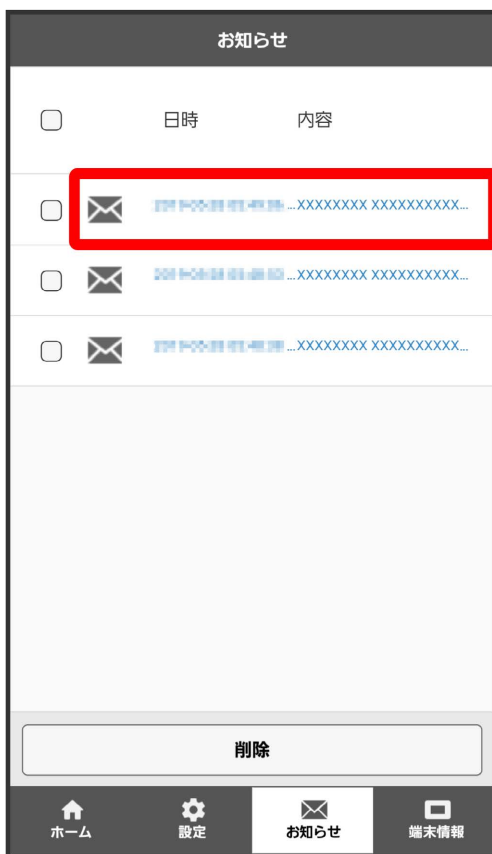

確認するお知らせを選択

お知らせが表示されます。