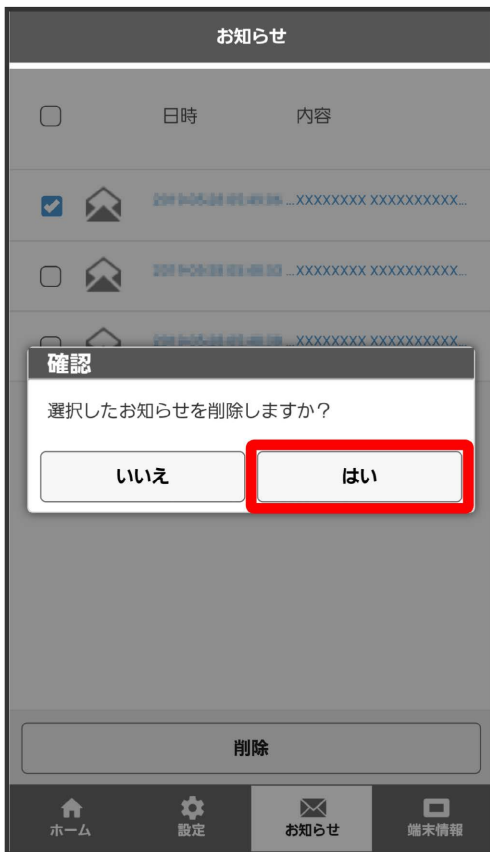

The screenshot shows a mobile application interface for '802ZT'. At the top, there is a dark header with the text '802ZT'. Below the header, the word 'ホーム' (Home) is displayed in blue. The main content area contains the text 'パスワードを入力' (Enter password) and 'パスワード' (Password) above a password input field. The input field contains several dots and a small eye icon on the right. Below the input field, a red rectangular box highlights a button labeled 'ログイン' (Login). Underneath the button, there is a blue link that reads 'お客さまサポート・取扱説明書' (Customer Support & User Manual). At the bottom of the screen, there is a dark navigation bar with four icons and their corresponding labels: a house icon for 'ホーム' (Home), a gear icon for '設定' (Settings), an envelope icon for 'お知らせ' (Notifications), and a document icon for '端末情報' (Device Information).

📧 お知らせの一覧が表示されます。

確認するお知らせを選択

 お知らせが表示されます。

お知らせを選択して削除する

1

WEB UIのホーム画面で **お知らせ**

🔲 ログイン画面が表示されます。

・ログインしている場合は、手順 **3** に進みます。

ログインパスワードを入力 → ログイン

The screenshot shows a mobile application interface for '802ZT'. At the top, there is a dark header with the text '802ZT'. Below the header, the word 'ホーム' (Home) is displayed in blue. The main content area contains the text 'パスワードを入力' (Enter password) and 'パスワード' (Password) above a password input field. The input field contains several dots and a small eye icon on the right. Below the input field is a red-bordered button labeled 'ログイン' (Login). Underneath the button is a blue link that reads 'お客さまサポート・取扱説明書' (Customer Support & User Manual). At the bottom of the screen is a dark navigation bar with four icons and their corresponding labels: a house icon for 'ホーム' (Home), a gear icon for '設定' (Settings), an envelope icon for 'お知らせ' (Notifications), and a document icon for '端末情報' (Device Information).

📧 お知らせの一覧が表示されます。

削除するお知らせにチェックを付ける

・画面上部の にチェックを付けると、全件を選択できます。

5

はい

6

OK

 選択したお知らせが削除されます。