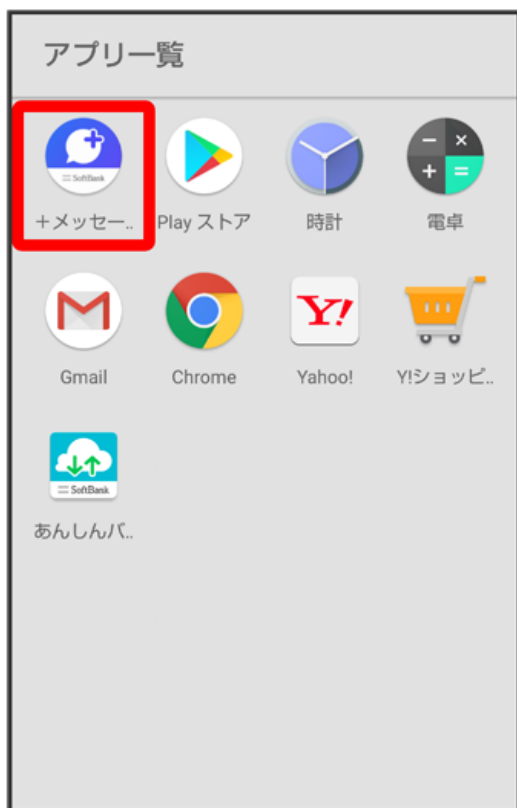

## ホームから検索する

1

ランチャー画面で  (+メッセージ)

2

公式アカウント

利用したい公式アカウントをタップ

 公式アカウントのメッセージ画面が表示されます。