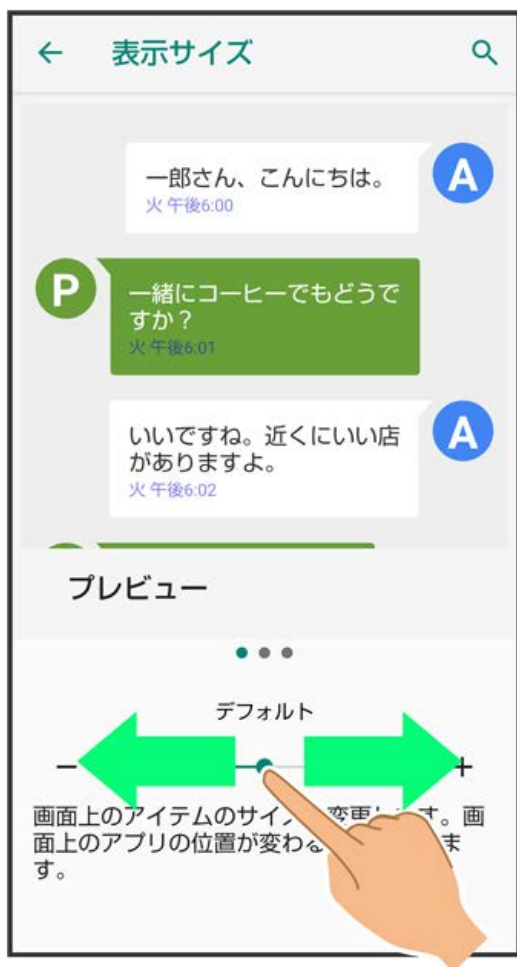

画像やアイコンの大きさを設定する

1

ホーム画面で  (設定)

🔍 ディスプレイ画面が表示されます。

- を左右にドラッグ

🔲 画像やアイコンのサイズが変更されます。

- ・アプリによっては、正しく動作しないことがあります。
- ・調節した表示サイズはプレビューで確認できます。