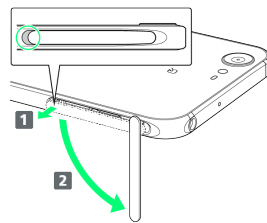

USIMトレイを引き出す

- ・ USIMトレイを強く引き出したり、斜めに引き出したりすると、破損の原因となります。USIMトレイに指をかけて、ゆっくりと水平に引き抜いてください。

3

USIMカードをUSIMトレイに取り付ける

- ・ USIMカードの向き（切り欠き部分/IC（金属）部分を上）に注意して、ゆっくりと取り付けます。

4

USIMカード挿入口（右側）に、USIMトレイを差し込む

- ・ USIMトレイの向きに注意して、奥までゆっくりと水平に差し込みます。

5

カード挿入口キャップを閉じる

- ・カード挿入口キャップを **1** の方向へ上げ、付根部を収納し（**2**）、本機とカード挿入口キャップにすき間が生じないように合わせ、矢印の方向に押しつけて閉じてください（**3**）。
- ・閉じる際は、○部分から付根部の方向へなぞるようにしっかりと押してください（**4**）。

USIMカードを取り外す

必ず本機の電源を切ったあとで行ってください。

1

カード挿入口キャップを開く

- ・ミゾ（○の位置）に指先をかけて手前に引き出し（**1**）、矢印の方向に回転させて開いてください（**2**）。

2

USIMトレイを引き出す

- ・USIMトレイを強く引き出したり、斜めに引き出したりすると、破損の原因となります。USIMトレイに指をかけて、ゆっくりと水平に引き抜いてください。

3

USIMカードを取り外す

**4**

USIMカード挿入口（右側）に、USIMトレイを差し込む

- ・USIMトレイを斜めに差し込むと破損の原因となります。USIMトレイの向きに注意して、奥までゆっくりと水平に差し込んでください。

カード挿入口キャップを閉じる

- ・カード挿入口キャップを **1** の方向へ上げ、付根部を収納し（**2**）、本機とカード挿入口キャップにすき間が生じないように合わせ、矢印の方向に押しつけて閉じてください（**3**）。
- ・閉じる際は、○部分から付根部の方向へなぞるようにしっかりと押してください（**4**）。