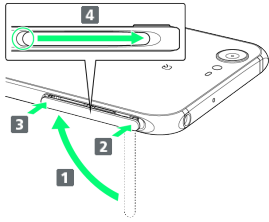

USIMトレイを引き出す

- ・ USIMトレイを強く引き出したり、斜めに引き出したりすると、破損の原因となります。USIMトレイに指をかけて、ゆっくりと水平に引き抜いてください。

3

USIMカードをUSIMトレイに取り付ける

- ・ USIMカードの向き（切り欠き部分/IC（金属）部分を上）に注意して、ゆっくりと取り付けます。

4

USIMカード挿入口（右側）に、USIMトレイを差し込む

- ・ USIMトレイの向きに注意して、奥までゆっくりと水平に差し込みます。

5

カード挿入口キャップを閉じる

- ・カード挿入口キャップを **1** の方向へ上げ、付根部を収納し（**2**）、本機とカード挿入口キャップにすき間が生じないように合わせ、矢印の方向に押しつけて閉じてください（**3**）。
- ・閉じる際は、○部分から付根部の方向へなぞるようにしっかりと押してください（**4**）。

USIMカードを取り外す

必ず本機の電源を切ったあとで行ってください。

1

カード挿入口キャップを開く

- ・ミゾ（○の位置）に指先をかけて手前に引き出し（**1**）、矢印の方向に回転させて開いてください（**2**）。

2

USIMトレイを引き出す

- ・USIMトレイを強く引き出したり、斜めに引き出したりすると、破損の原因となります。USIMトレイに指をかけて、ゆっくりと水平に引き抜いてください。

3

USIMカードを取り外す

**4**

USIMカード挿入口（右側）に、USIMトレイを差し込む

- ・USIMトレイを斜めに差し込むと破損の原因となります。USIMトレイの向きに注意して、奥までゆっくりと水平に差し込んでください。

カード挿入口キャップを閉じる

- ・カード挿入口キャップを **1** の方向へ上げ、付根部を収納し（**2**）、本機とカード挿入口キャップにすき間が生じないように合わせ、矢印の方向に押しつけて閉じてください（**3**）。
- ・閉じる際は、○部分から付根部の方向へなぞるようにしっかりと押してください（**4**）。