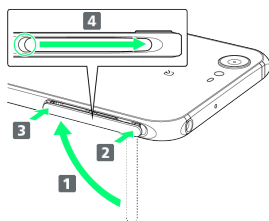

IMEIシートについて

カード挿入口キャップを開くとIMEIシート（**1**）があります。IMEIシートは引き抜かないでください。

USIMカードを取り付ける

必ず本機の電源を切ったあとで行ってください。

1

カード挿入口キャップを開く

- ・ ミゾ（○の位置）に指先をかけて手前に引き出し（**1**）、矢印の方向に回転させて開いてください（**2**）。

2

USIMトレイを引き出す

- ・ USIMトレイを強く引き出したり、斜めに引き出したりすると、破損の原因となります。USIMトレイに指をかけて、ゆっくりと水平に引き抜いてください。

3

USIMカードをUSIMトレイに取り付ける

- ・ USIMカードの向き（切り欠き部分/IC（金属）部分を上）に注意して、ゆっくりと取り付けます。

4

USIMカード挿入口（右側）に、USIMトレイを差し込む

- ・ USIMトレイの向きに注意して、奥までゆっくりと水平に差し込みます。

5

カード挿入口キャップを閉じる

- ・カード挿入口キャップを **1** の方向へ上げ、付根部を収納し（**2**）、本機とカード挿入口キャップにすき間が生じないように合わせ、矢印の方向に押しつけて閉じてください（**3**）。
- ・閉じる際は、○部分から付根部の方向へなぞるようにしっかりと押してください（**4**）。

USIMカードを取り外す

必ず本機の電源を切ったあとで行ってください。

1

カード挿入口キャップを開く

- ・ミゾ（○の位置）に指先をかけて手前に引き出し（**1**）、矢印の方向に回転させて開いてください（**2**）。

2

USIMトレイを引き出す

- ・USIMトレイを強く引き出したり、斜めに引き出したりすると、破損の原因となります。USIMトレイに指をかけて、ゆっくりと水平に引き抜いてください。

3

USIMカードを取り外す

**4**

USIMカード挿入口（右側）に、USIMトレイを差し込む