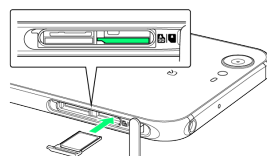

IMEIシートについて

カード挿入口キャップを開くとIMEIシート（**1**）があります。IMEIシートは引き抜かないでください。

USIMカードを取り付ける

必ず本機の電源を切ったあとで行ってください。

1

カード挿入口キャップを開く

- ・ ミゾ（○の位置）に指先をかけて手前に引き出し（**1**）、矢印の方向に回転させて開いてください（**2**）。

2

USIMトレイを引き出す

- ・ USIMトレイを強く引き出したり、斜めに引き出したりすると、破損の原因となります。USIMトレイに指をかけて、ゆっくりと水平に引き抜いてください。

3

USIMカードをUSIMトレイに取り付ける

- ・ USIMカードの向き（切り欠き部分/IC（金属）部分を上）に注意して、ゆっくりと取り付けます。

4

USIMカード挿入口（右側）に、USIMトレイを差し込む

- ・ USIMトレイの向きに注意して、奥までゆっくりと水平に差し込みます。

5

カード挿入口キャップを閉じる

- ・カード挿入口キャップを **1** の方向へ上げ、付根部を収納し（**2**）、本機とカード挿入口キャップにすき間が生じないように合わせ、矢印の方向に押しつけて閉じてください（**3**）。
- ・閉じる際は、○部分から付根部の方向へなぞるようにしっかりと押してください（**4**）。

USIMカードを取り外す

必ず本機の電源を切ったあとで行ってください。

1

カード挿入口キャップを開く