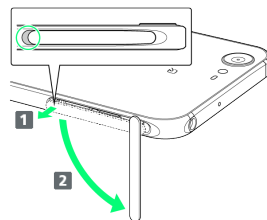

IMEIシートについて

カード挿入口キャップを開くとIMEIシート（**1**）があります。IMEIシートは引き抜かないでください。

USIMカードを取り付ける

必ず本機の電源を切ったあとで行ってください。

1

カード挿入口キャップを開く

- ・ ミゾ（○の位置）に指先をかけて手前に引き出し（**1**）、矢印の方向に回転させて開いてください（**2**）。

2

USIMトレイを引き出す

- ・ USIMトレイを強く引き出したり、斜めに引き出したりすると、破損の原因となります。USIMトレイに指をかけて、ゆっくりと水平に引き抜いてください。

3

USIMカードをUSIMトレイに取り付ける

- ・ USIMカードの向き（切り欠き部分/IC（金属）部分を上）に注意して、ゆっくりと取り付けます。

4

USIMカード挿入口（右側）に、USIMトレイを差し込む

- ・ USIMトレイの向きに注意して、奥までゆっくりと水平に差し込みます。

5

カード挿入口キャップを閉じる

- ・カード挿入口キャップを **1** の方向へ上げ、付根部を収納し（**2**）、本機とカード挿入口キャップにすき間が生じないように合わせ、矢印の方向に押しつけて閉じてください（**3**）。
- ・閉じる際は、○部分から付根部の方向へなぞるようにしっかりと押してください（**4**）。

USIMカードを取り外す

必ず本機の電源を切ったあとで行ってください。

1

カード挿入口キャップを開く