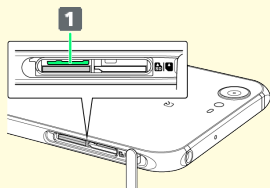

IMEIシートについて

カード挿入口キャップを開くとIMEIシート（**1**）があります。IMEIシートは引き抜かないでください。

USIMカードを取り付ける

必ず本機の電源を切ったあとで行ってください。

1

カード挿入口キャップを開く

- ・ ミゾ（○の位置）に指先をかけて手前に引き出し（**1**）、矢印の方向に回転させて開いてください（**2**）。

2