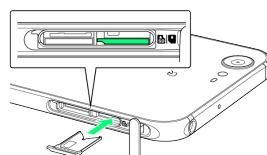

5

カード挿入口キャップを閉じる

- ・カード挿入口キャップを **1** の方向へ上げ、付根部を収納し（**2**）、本機とカード挿入口キャップにすき間が生じないように合わせ、矢印の方向に押しつけて閉じてください（**3**）。
- ・閉じる際は、○部分から付根部の方向へなぞるようにしっかりと押してください（**4**）。

USIMカードを取り外す

必ず本機の電源を切ったあとで行ってください。

1

カード挿入口キャップを開く

- ・ミゾ（○の位置）に指先をかけて手前に引き出し（**1**）、矢印の方向に回転させて開いてください（**2**）。

2

USIMトレイを引き出す

- ・USIMトレイを強く引き出したり、斜めに引き出したりすると、破損の原因となります。USIMトレイに指をかけて、ゆっくりと水平に引き抜いてください。

3

USIMカードを取り外す

**4**

USIMカード挿入口（右側）に、USIMトレイを差し込む

- ・USIMトレイを斜めに差し込むと破損の原因となります。USIMトレイの向きに注意して、奥までゆっくりと水平に差し込んでください。

カード挿入口キャップを閉じる

- ・カード挿入口キャップを **1** の方向へ上げ、付根部を収納し（**2**）、本機とカード挿入口キャップにすき間が生じないように合わせ、矢印の方向に押しつけて閉じてください（**3**）。
- ・閉じる際は、○部分から付根部の方向へなぞるようにしっかりと押してください（**4**）。