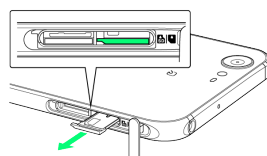

IMEIシートについて

カード挿入口キャップを開くとIMEIシート（**1**）があります。IMEIシートは引き抜かないでください。

USIMカードを取り付ける

必ず本機の電源を切ったあとで行ってください。

1

カード挿入口キャップを開く

- ・ ミゾ（○の位置）に指先をかけて手前に引き出し（**1**）、矢印の方向に回転させて開いてください（**2**）。

2

USIMトレイを引き出す

- ・ USIMトレイを強く引き出したり、斜めに引き出したりすると、破損の原因となります。USIMトレイに指をかけて、ゆっくりと水平に引き抜いてください。

3

USIMカードをUSIMトレイに取り付ける

- ・ USIMカードの向き（切り欠き部分/IC（金属）部分を上）に注意して、ゆっくりと取り付けます。

4

USIMカード挿入口（右側）に、USIMトレイを差し込む

- ・ USIMトレイの向きに注意して、奥までゆっくりと水平に差し込みます。