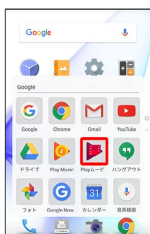

Playムービー & TVを利用する

映画やテレビ番組を閲覧する

Google Playから映画やテレビ番組などをダウンロード・購入して閲覧することができます。

1

アプリシートで  (Google)   (Playムービー & TV)

 Playムービー & TV画面が表示されます。

・確認画面が表示されたときは、画面に従って操作してください。

+ 利用方法を確認する