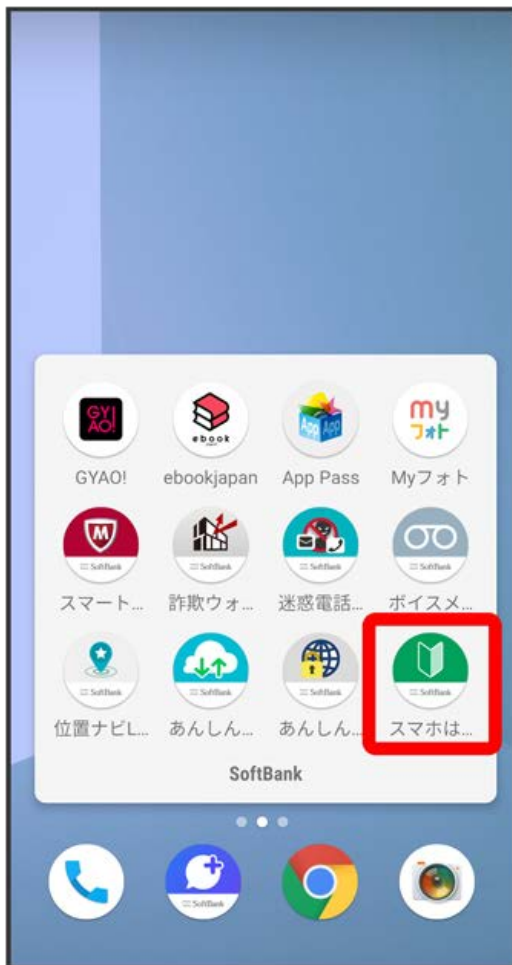

スマホはじめてガイドを利用する

1

ホーム画面で  (SoftBank)

 (スマホはじめてガイド)

 スマホはじめてガイドのトップ画面が表示されます。

・はじめて起動したときは、 (スマホはじめてガイド) のご利用にあたっての注意に関する確認画面が表示されます。画面の指示に従って操作してください。