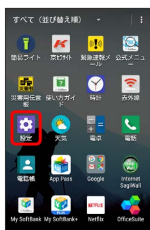

## 電池の設定

電池の使用状況を確認できます。

1

ホーム画面で  (アプリ一覧)   (設定)

2

電池

 電池設定画面が表示されます。

3