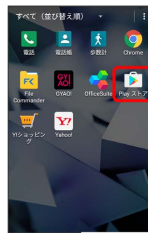

### 無料アプリケーションをインストールする

1

ホーム画面で （アプリ一覧）  （Play ストア）

 Google Play画面が表示されます。

・確認画面が表示されたときは、画面の指示に従って操作してください。

2

無料アプリケーションをタップ  

 アプリケーションがダウンロードされ、インストールされます。

### 有料アプリケーションを購入する

1

ホーム画面で （アプリ一覧）  （Play ストア）

 Google Play画面が表示されます。

・確認画面が表示されたときは、画面の指示に従って操作してください。

2

有料アプリケーションをタップ  金額をタップ  画面の指示に従って操作

 アプリケーションがダウンロードされ、インストールされます。