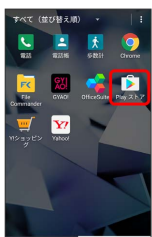

## Google Playについて

Google Playから、さまざまなアプリケーション（無料・有料）をダウンロードすることができます。ダウンロードしたアプリケーションは、設定を変更することによって手動または自動で更新することができます。あらかじめ、Google アカウントでログインしておいてください。

### 無料アプリケーションをインストールする

1

ホーム画面で （アプリ一覧）  （Play ストア）

 Google Play画面が表示されます。

・確認画面が表示されたときは、画面の指示に従って操作してください。

2

無料アプリケーションをタップ  

 アプリケーションがダウンロードされ、インストールされます。