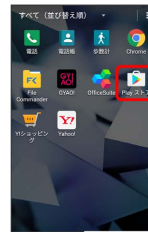

アプリケーションをアンインストールする

1

ホーム画面で (アプリ一覧) → (Play ストア)

Google Play画面が表示されます。

- ・確認画面が表示されたときは、画面の指示に従って操作してください。

2

☰ → マイアプリ&ゲーム → アンインストールするアプリケーションをタップ → アンインストール → OK

アプリケーションがアンインストールされます。