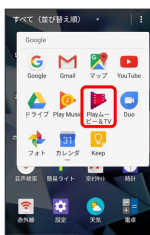

Playムービー & TVを利用する

映画やテレビ番組を閲覧する

Google Playから映画やテレビ番組などをダウンロード・購入して閲覧することができます。

1

ホーム画面で (アプリー覧) (Google) (Playムービー&TV)

Playムービー&TV画面が表示されます。

・確認画面が表示されたときは、画面の指示に従って操作してください。

+ 利用方法を確認する