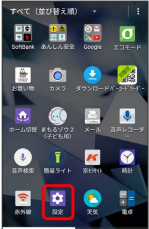

アプリの設定

アプリの設定

インストールしたアプリケーションを確認できます。

1

ホーム画面で  (アプリ一覧)   (設定)

2

アプリ

 アプリ設定画面が表示されます。

3

各項目をタップ

 アプリケーションを確認できます。