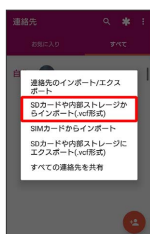

 連絡先画面が表示されます。

2

  **インポート/エクスポート**

3

SDカードや内部ストレージからインポート（.vcf形式）

4

画面の指示に従って操作

 インポートが完了します。