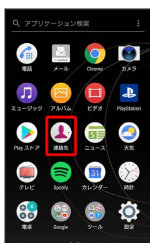

電話帳をインポートする

あんしんバックアップを利用して電話帳をインポートする

あんしんバックアップでは、ソフトバンクが管理するサーバー（クラウド）を利用してデータをバックアップしたり、インポートしたりできます。

詳しくは「あんしんバックアップを利用する」を参照してください。

SDカードから電話帳をインポートする

SDカードにバックアップした電話帳をインポート（読み込み）できます。

1

ホーム画面で （アプリ） （連絡先）