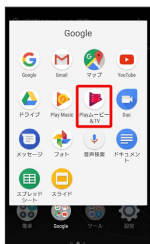

Playムービー & TVを利用する

映画やテレビ番組を閲覧する

Google Playから映画やテレビ番組などをダウンロード・購入して閲覧することができます。

1

ホーム画面で (アプリ) (Google) (Playムービー & TV)

Playムービー & TV画面が表示されます。

・確認画面が表示されたときは、画面の指示に従って操作してください。

+ 利用方法を確認する