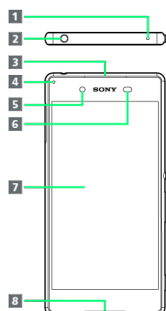

# 各部の名称とはたらき

## 本体について

名称	説明
<b>1</b> セカンドマイク	通話相手が聞き取りやすいようにノイズを抑制します。
<b>2</b> ヘッドセット接続端子	市販のイヤホンなどを接続します。 4極ヘッドセットについてはCTIA規格に準拠したものに对应しております。
<b>3</b> 受話口/スピーカー	相手の声が聞こえます。
<b>4</b> 通知LED	電話やメールの着信時などに点滅します。充電中は点灯します。
<b>5</b> フロントカメラ	自分撮りなどに使用します。
<b>6</b> 近接センサー	通話中に顔の接近を感知し、画面の消灯/点灯を切り替えて誤動作を防止したり、画面の明るさの自動制御に使用したりします。
<b>7</b> ディスプレイ	本機のディスプレイはタッチパネルです。指で直接触れて操作することができます。
<b>8</b> 送話口(マイク)/スピーカー	自分の声を相手に伝えます。

名称	説明
<b>1</b> カメラ	静止画や動画の撮影を行います。
<b>2</b> フラッシュ/フォトリイト	暗い場所での撮影時に使用します。
<b>3</b> Wi-Fi/Bluetooth®アンテナ部	Wi-Fi、Bluetooth®機能を利用する際のアンテナが内蔵されています。
<b>4</b> NFCマーク	NFC/おサイフケータイ®利用時に、マークをリーダー/ライターにかざします。
<b>5</b> 内蔵アンテナ部/GPSアンテナ部	通話やデータ通信、GPS機能を利用する際のアンテナが内蔵されています。
<b>6</b> 銘板プレート	CEマーク、FCC ID、IMEI情報などを印刷したシールが貼られていますので、銘板プレートは取り外さないでください。
<b>7</b> Wi-Fiアンテナ部	Wi-Fiを利用する際のアンテナが内蔵されています。
<b>8</b> 内蔵アンテナ部	通話やデータ通信を利用する際のアンテナが内蔵されています。
<b>9</b> SIMカード/SDカード挿入口	SIMカード/SDカードを挿入します。
<b>10</b> microUSB接続端子	microUSBケーブル(市販品)などを接続します。
<b>11</b> ストラップホール	ストラップを取り付けます。