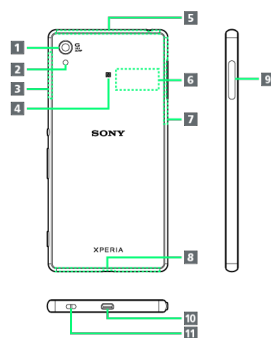

# 各部の名称とはたらき

## 本体について

名称	説明
<b>1</b> セカンドマイク	通話相手が聞き取りやすいようにノイズを抑制します。
<b>2</b> ヘッドセット接続端子	市販のイヤホンなどを接続します。 4極ヘッドセットについてはCTIA規格に準拠したものに对应しております。
<b>3</b> 受話口/スピーカー	相手の声が聞こえます。
<b>4</b> 通知LED	電話やメールの着信時などに点滅します。充電中は点灯します。
<b>5</b> フロントカメラ	自分撮りなどに使用します。
<b>6</b> 近接センサー	通話中に顔の接近を感知し、画面の消灯/点灯を切り替えて誤動作を防止したり、画面の明るさの自動制御に使用したりします。
<b>7</b> ディスプレイ	本機のディスプレイはタッチパネルです。指で直接触れて操作することができます。
<b>8</b> 送話口(マイク)/スピーカー	自分の声を相手に伝えます。

名称	説明
<b>1</b> カメラ	静止画や動画の撮影を行います。
<b>2</b> フラッシュ/フォトリイト	暗い場所での撮影時に使用します。
<b>3</b> Wi-Fi/Bluetooth®アンテナ部	Wi-Fi、Bluetooth®機能を利用する際のアンテナが内蔵されています。
<b>4</b> NFCマーク	NFC/おサイフケータイ®利用時に、マークをリーダー/ライターにかざします。
<b>5</b> 内蔵アンテナ部/GPSアンテナ部	通話やデータ通信、GPS機能を利用する際のアンテナが内蔵されています。
<b>6</b> 銘板プレート	CEマーク、FCC ID、IMEI情報などを印刷したシールが貼られていますので、銘板プレートは取り外さないでください。
<b>7</b> Wi-Fiアンテナ部	Wi-Fiを利用する際のアンテナが内蔵されています。
<b>8</b> 内蔵アンテナ部	通話やデータ通信を利用する際のアンテナが内蔵されています。
<b>9</b> SIMカード/SDカード挿入口	SIMカード/SDカードを挿入します。
<b>10</b> microUSB接続端子	microUSBケーブル(市販品)などを接続します。
<b>11</b> ストラップホール	ストラップを取り付けます。