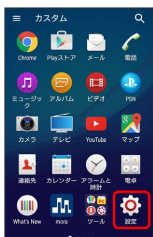

電話番号について

自分の電話番号を確認する

1

ホーム画面で    (設定)

2

端末情報

3

機器の状態