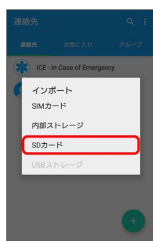

## SDカードから電話帳をインポートする

SDカードにバックアップした電話帳をインポート（読み込み）できます。

1

ホーム画面で   （連絡先）

 連絡先画面が表示されます。

2

  連絡先インポート

3

SDカード

4

画面の指示に従って操作

 インポートが完了します。