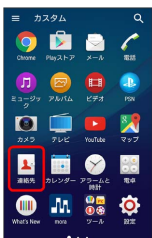

## あんしんバックアップアプリを利用して電話帳をインポートする

あんしんバックアップでは、ソフトバンクが管理するサーバー（クラウド）を利用してデータをバックアップしたり、インポートしたりできます。

詳しくは「あんしんバックアップアプリを利用する」を参照してください。

## SDカードから電話帳をインポートする

SDカードにバックアップした電話帳をインポート（読み込み）できます。

1

ホーム画面で   （連絡先）

 連絡先画面が表示されます。

2

  連絡先インポート

3