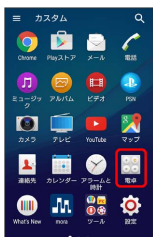

電卓で計算をする

電卓を利用する

1

ホーム画面で    (電卓)

 電卓画面が表示されます。

2

画面のキーをタップして計算を行う

 計算結果が表示されます。