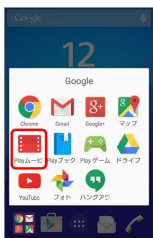

# Playムービー & TVを利用する

## 映画やテレビ番組を閲覧する

Google Playから映画やテレビ番組などをダウンロード・購入して閲覧することができます。

1

ホーム画面で  (Google)   (Playムービー & TV)

 Playムービー & TV画面が表示されます。

・確認画面が表示されたときは、画面の指示に従って操作してください。