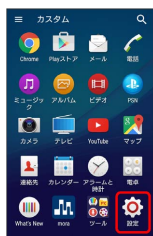

ホーム

ホーム

ホームアプリを切り替えることができます。

1

ホーム画面で    (設定)

2

ホーム

 ホームアプリ選択画面が表示されます。