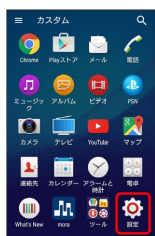

## タップ&ペイ

対応するアプリケーションをインストールすると、クラウドや端末の支払い情報をアプリケーションから管理できます。

1

ホーム画面で    (設定)

2

タップ&ペイ

 タップ&ペイ画面が表示されます。