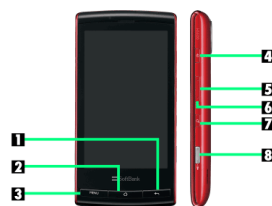

各部の名前とはたらき

前面 / 上面 / 底面

- 1 イヤホンマイク端子 (上面)
- 2 明るさセンサー
- 3 受話口
- 4 ディスプレイ
- 5 外部接続端子 (底面)
- 6 HDMI端子 (上面)
- 7 スモールライト

背面 / 側面

- 1 カメラ
- 2 モバイルライト
- 3 電池カバー
- 4 FeliCaマーク
- 5 スピーカー
- 6 ストラップ取り付け穴
- 7 赤外線ポート
- 8 マイク (側面)
- 9 電池カバーオープン用ツメ

ボタン

- 1 : 1つ前の画面に戻る、通話終了 (長押し)
- 2 : ホーム画面に戻る、起動中のアプリケーション一覧を表示 (長押し)
- 3 : メニュー画面を表示
- 4 : 画面を消灯 / 点灯、電源ON / OFF (長押し)
- 5 : 音量を調節
- 6 : マナーモードを設定 / 解除 (長押し)
- 7 : 検索ウィンドウを表示、音声操作を開始 (長押し)
- 8 : 静止画 / 動画を撮影、カメラを起動 (長押し)、スポットライトを点灯 (画面ロック解除画面で長押し)