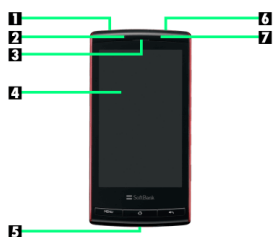

各部の名前とはたらき

前面 / 上面 / 底面

- 1 イヤホンマイク端子 (上面)
- 2 明るさセンサー
- 3 受話口
- 4 ディスプレイ
- 5 外部接続端子 (底面)
- 6 HDMI端子 (上面)
- 7 スモールライト

背面 / 側面

- 1 カメラ
- 2 モバイルライト
- 3 電池カバー
- 4 FeliCaマーク
- 5 スピーカー
- 6 ストラップ取り付け穴
- 7 赤外線ポート
- 8 マイク (側面)
- 9 電池カバーオープン用ツメ