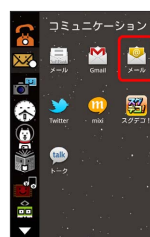

## 1 新着メールを確認する

新着インターネットメールを受信するとステータスバーにが表示されます。

1

通知パネルを開く

2

新着インターネットメールをタップ

 インターネットメール一覧画面が表示されます。

## メールを確認する

1

ホーム画面で  (コミュニケーション)  (メール)

 インターネットメール一覧画面が表示されます。

2

対象のメールをタップ

 インターネットメール詳細画面が表示されます。