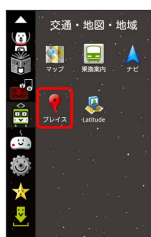

付近の便利な情報を取得する（プレイス）

レストランやガソリンスタンド、銀行ATMなど、現在地付近の便利な情報を取得できます。

情報を取得する

あらかじめ、GPS機能を設定しておいてください。

1

ホーム画面で **ALL App** → **交通・地図・地域** → **プレイス**

プレイス画面が表示されます。

2