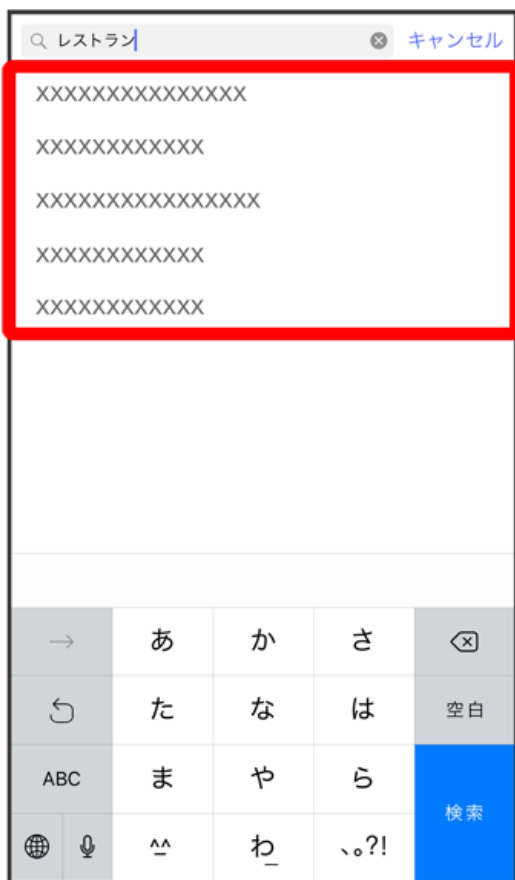

位置情報を送信する

1

メッセージ画面で (+)

・アプリの更新が必要なときは、画面の指示に従って更新してください。

- ▶ をタップすると、現在地情報が送信されます。

位置情報のキーワードを入力 → 送りたい位置情報をタップ

 位置情報が送信されます。