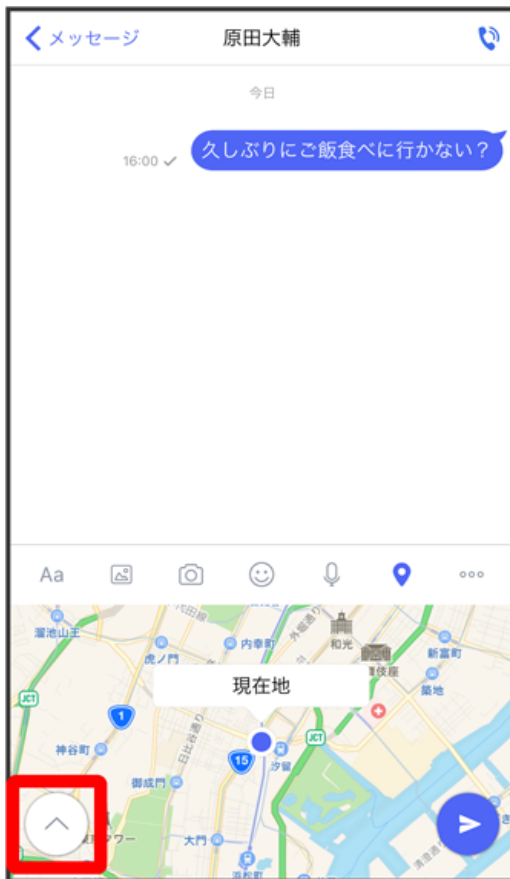

位置情報を送信する

1

メッセージ画面で (+)

・アプリの更新が必要なときは、画面の指示に従って更新してください。

- ▶ をタップすると、現在地情報が送信されます。

位置情報のキーワードを入力 → 送りたい位置情報をタップ

 位置情報が送信されます。