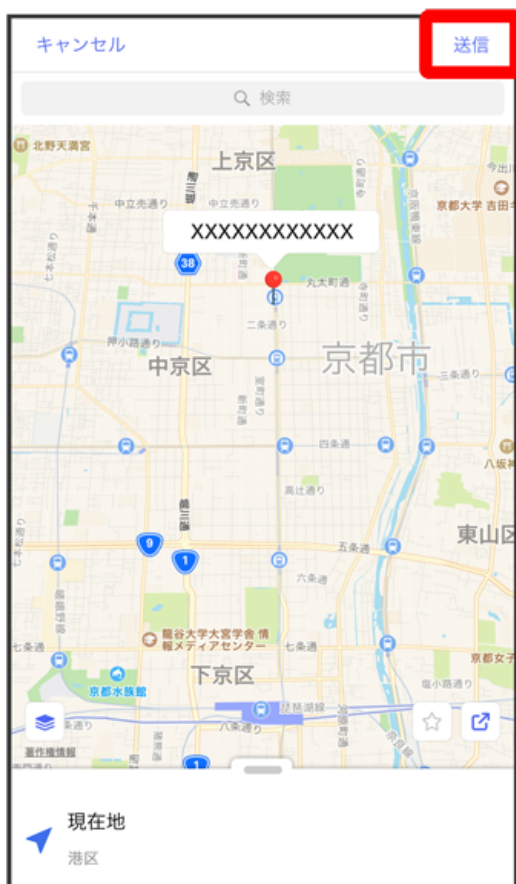

位置情報を送信する

1

メッセージ画面で (+)

・アプリの更新が必要なときは、画面の指示に従って更新してください。

- ▶ をタップすると、現在地情報が送信されます。

位置情報のキーワードを入力 → 送りたい位置情報をタップ

 位置情報が送信されます。