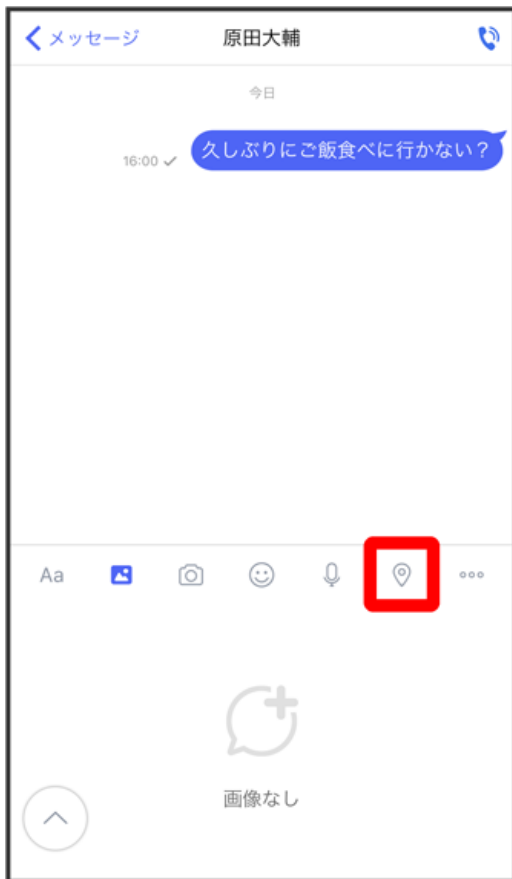

位置情報を送信する

1

メッセージ画面で (+)

・アプリの更新が必要なときは、画面の指示に従って更新してください。

- ▶ をタップすると、現在地情報が送信されます。

位置情報のキーワードを入力 → 送りたい位置情報をタップ

 位置情報が送信されます。