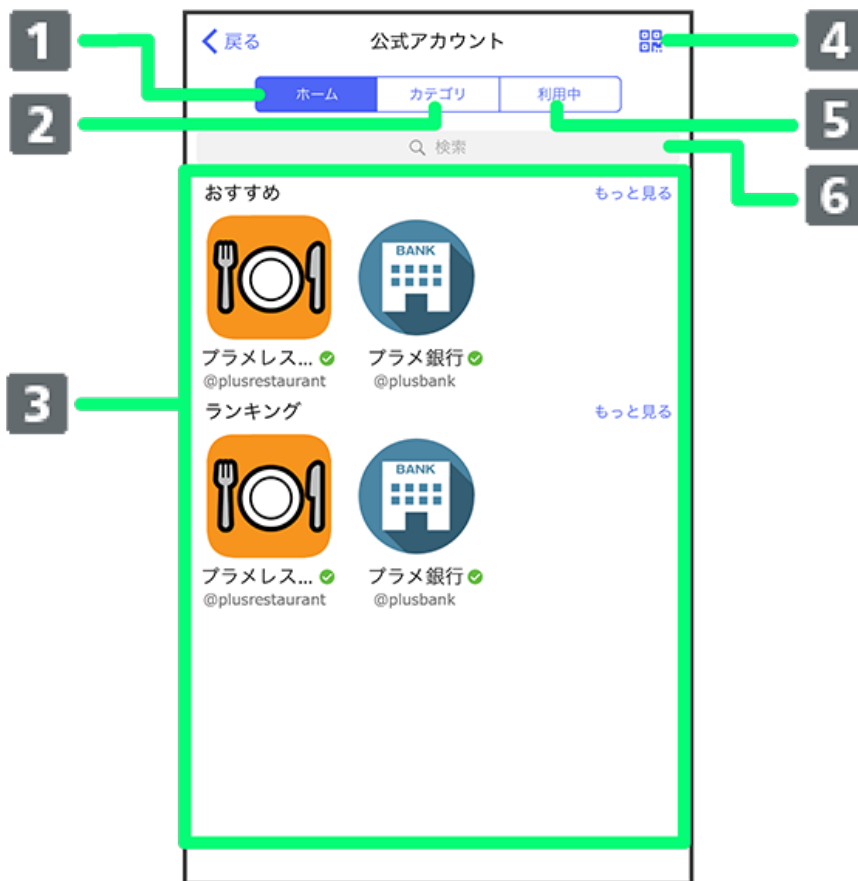

公式アカウント画面の見かた

- 1 ホームタブ**
公式アカウントが、おすすめやランキングなどで表示されます。
- 2 カテゴリタブ**
公式アカウントがカテゴリごとに表示されます。
- 3 公式アカウント表示**
公式アカウントが表示されます。
- 4 QRボタン**
QRコードを読み込み、公式アカウントを利用できます。
- 5 利用中の公式アカウントタブ**
ご利用中の公式アカウントの一覧が表示されます。
- 6 検索ボタン**
公式アカウントの検索ができます。