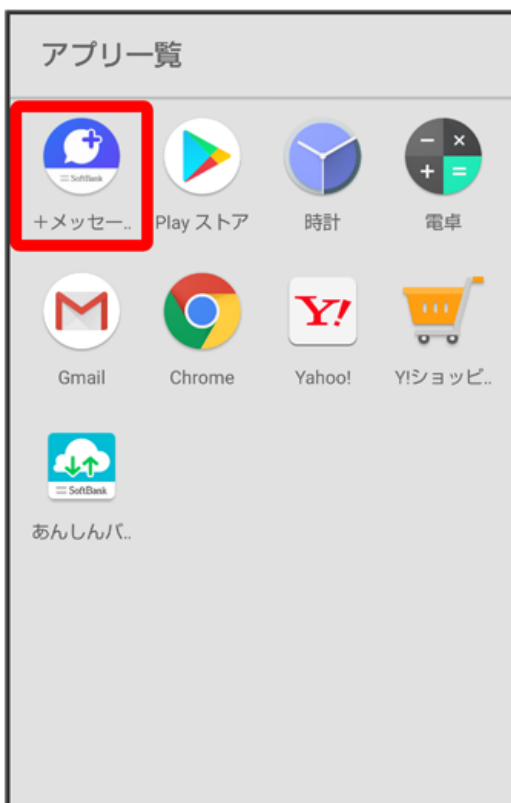

フォルダ形式の表示に切り替える

メッセージの画面を、フォルダ形式の表示に切り替えることができます。

1

ランチャー画面で  (+メッセージ)

2

マイページ

3

設定

画面表示

表示モード

❏ フォルダ形式の表示に切り替わります。

- ・フォルダ形式で表示される画面について詳しくは、「フォルダ一覧画面の見かた」、「メッセージ詳細画面の見かた（フォルダ形式表示）」を参照してください。