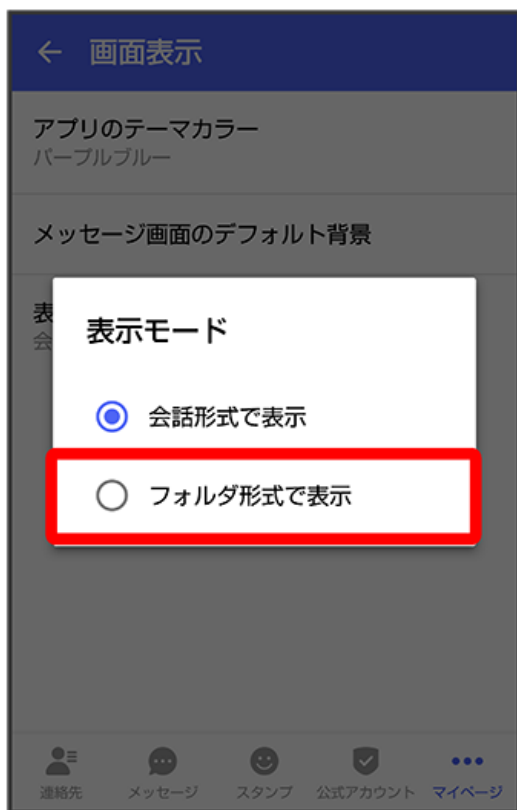

フォルダ形式の表示に切り替える

メッセージの画面を、フォルダ形式の表示に切り替えることができます。

1

ランチャー画面で  (+メッセージ)

2

マイページ

3

設定

画面表示

表示モード

❏ フォルダ形式の表示に切り替わります。

- ・フォルダ形式で表示される画面について詳しくは、「フォルダ一覧画面の見かた」、「メッセージ詳細画面の見かた（フォルダ形式表示）」を参照してください。