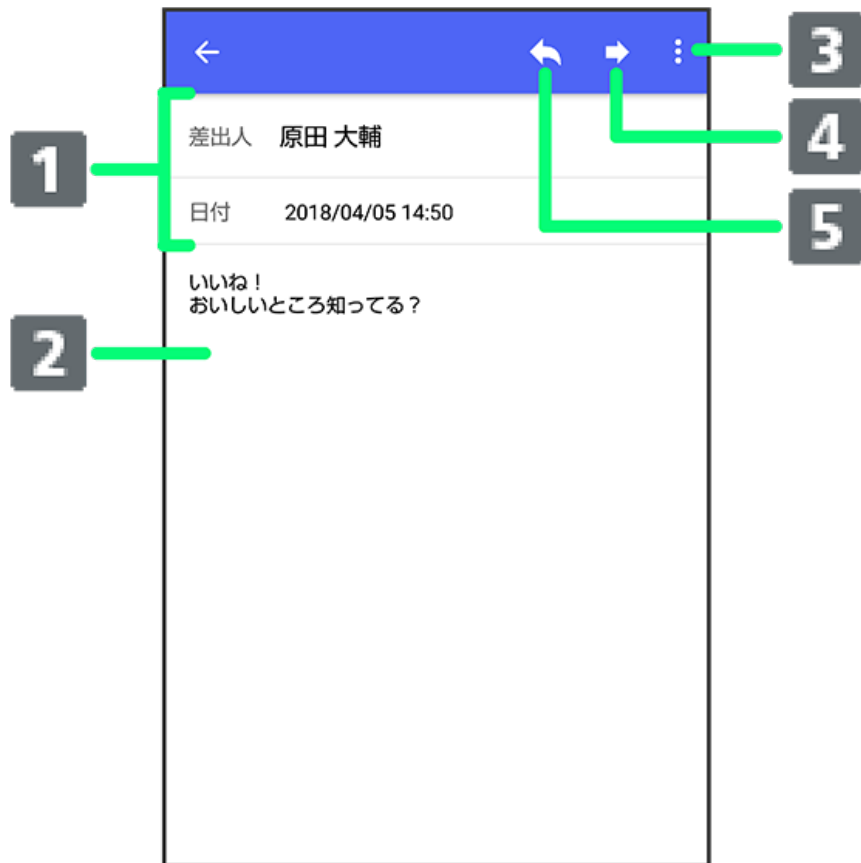

## メッセージ詳細画面の見かた（フォルダ形式表示）

- 1 差出人/送受信日時など
- 2 本文
- 3 メニューを表示
- 4 メッセージを転送
- 5 メッセージに返信