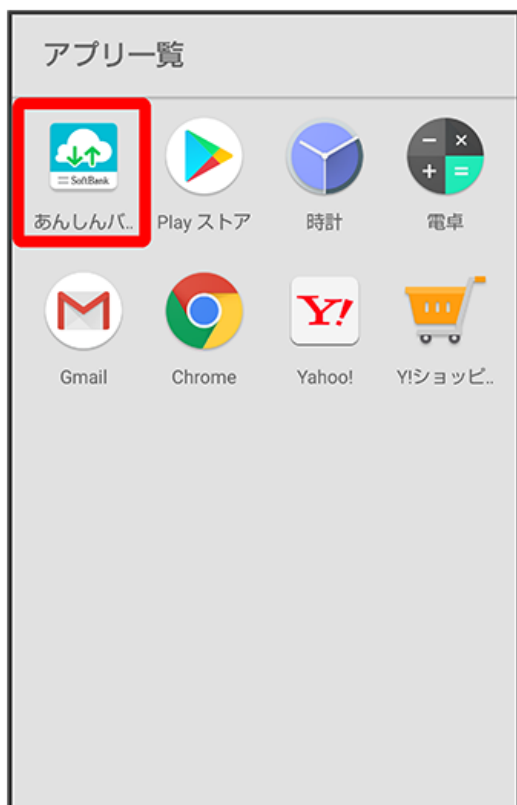

My SoftBankにログインする

1

ランチャー画面で  (あんしんバックアップ)

・確認画面が表示されたときは、画面の指示に従って操作してください。

2

3

My SoftBankログイン

4

電話番号とパスワードを入力

ログイン

https://id.my.softbank.jp/ε

ソフトバンク会員専用ページ
My SoftBank

My SoftBank認証

My SoftBank 認証

下記のアプリにログインしようとしています。

080XXXXXXXX