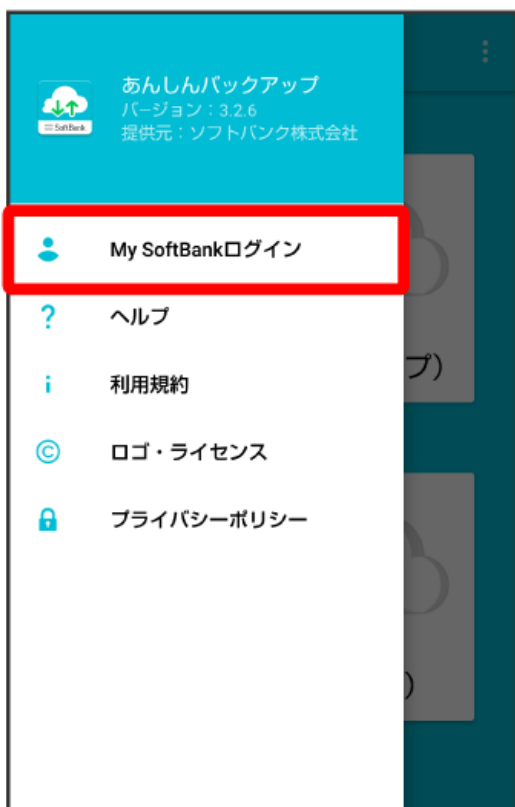

My SoftBankにログインする

1

ランチャー画面で  (あんしんバックアップ)

・確認画面が表示されたときは、画面の指示に従って操作してください。

2

3

My SoftBankログイン

4

電話番号とパスワードを入力

ログイン

https://id.my.softbank.jp/ε

ソフトバンク会員専用ページ
My SoftBank

My SoftBank認証

My SoftBank 認証

下記のアプリにログインしようとしています。

080XXXXXXXX