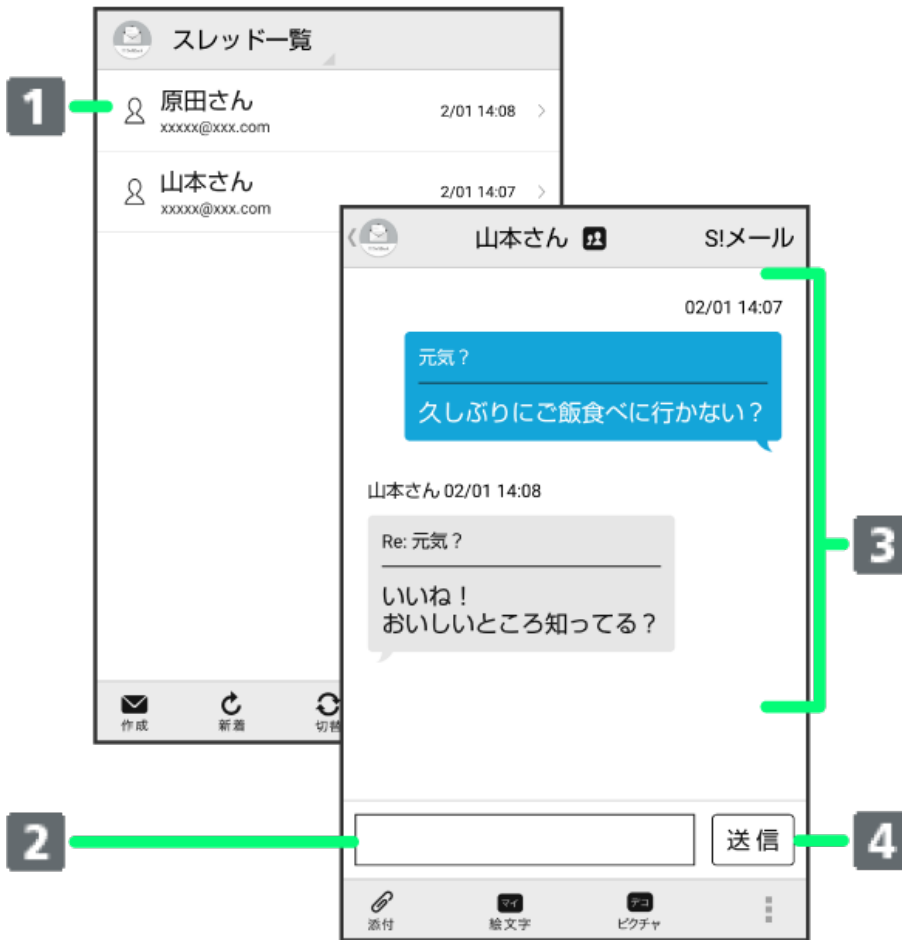

スレッド一覧画面の見かた

スレッド一覧モードでは、送受信したS!メール/SMSを宛先ごとにまとめて表示します。たとえば、山本さんとやりとりしたメールを確認するときは、1つのスレッドの中で山本さんと会話をしているように表示されます。

- 1 送受信した相手のスレッド
- 2 本文入力欄
- 3 送受信したメール内容
- 4 S!メール/SMSを送信