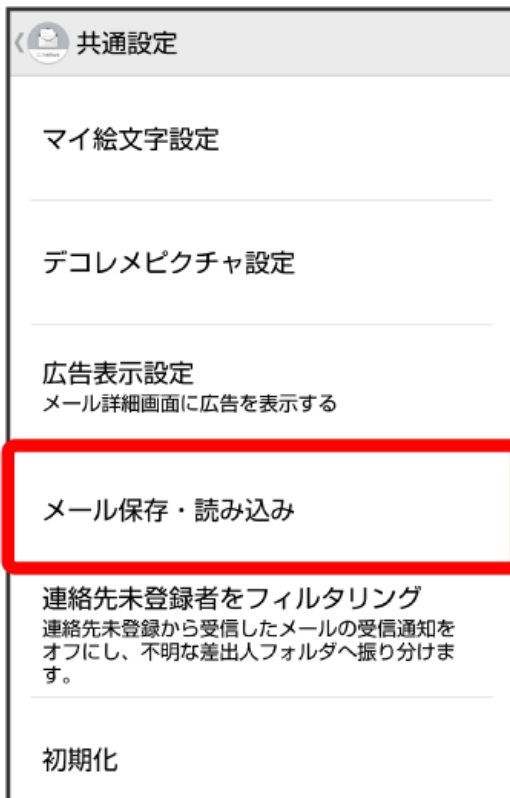

STEP4 新しい端末のSoftBankメールでS!メール/SMSデータを復元する

1

ランチャー画面で (メール)

2

設定

対象のファイルをタップ

🔲 復元が開始されます。

🔲 復元が完了します。