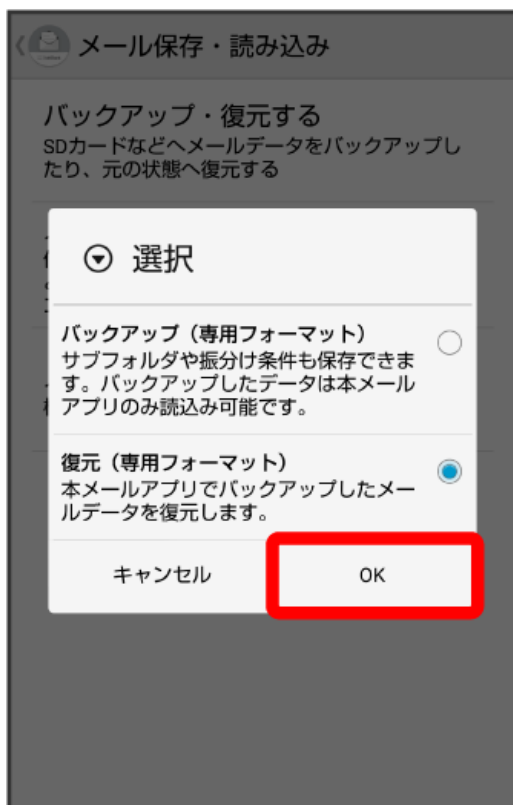

STEP4 新しい端末のSoftBankメールでS!メール/SMSデータを復元する

1

ランチャー画面で (メール)

2

設定

対象のファイルをタップ

🔲 復元が開始されます。

🔲 復元が完了します。