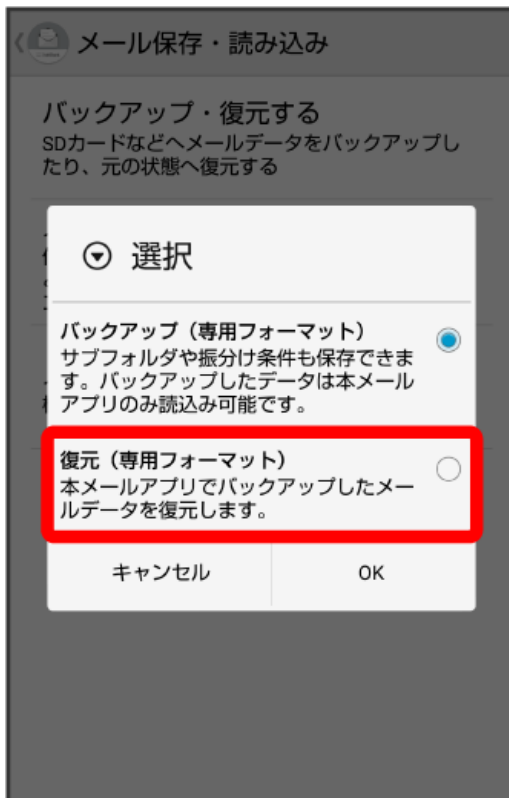

STEP4 新しい端末のSoftBankメールでS!メール/SMSデータを復元する

1

ランチャー画面で (メール)

2

設定

対象のファイルをタップ

🔲 復元が開始されます。

🔲 復元が完了します。