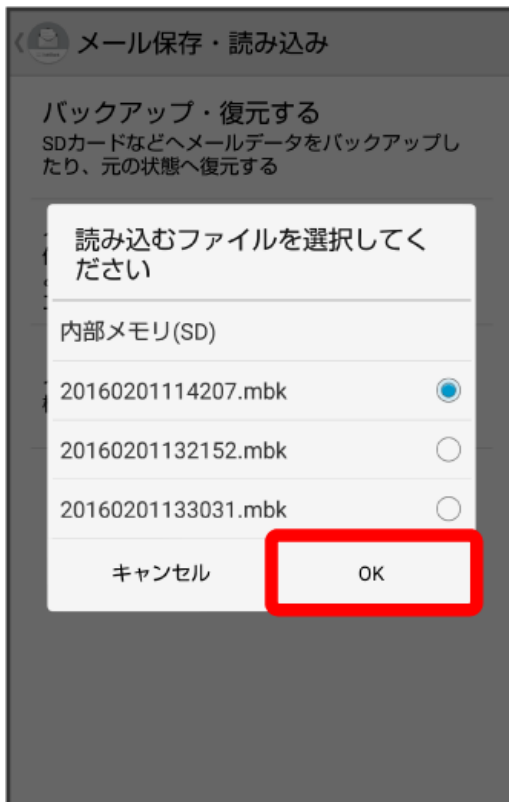

STEP4 新しい端末のSoftBankメールでS!メール/SMSデータを復元する

1

ランチャー画面で (メール)

2

設定

対象のファイルをタップ

🔲 復元が開始されます。

🔲 復元が完了します。