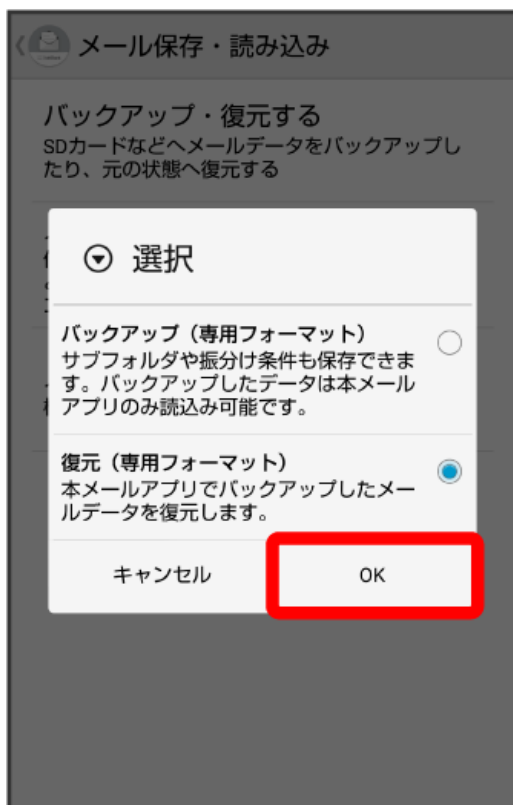

STEP4 新しい端末のSoftBankメール でS!メール/SMSデータを復元する

1

ランチャー画面で (メール)

2

設定

対象のファイルをタップ

🔄 復元が開始されます。

🔲 復元が完了します。