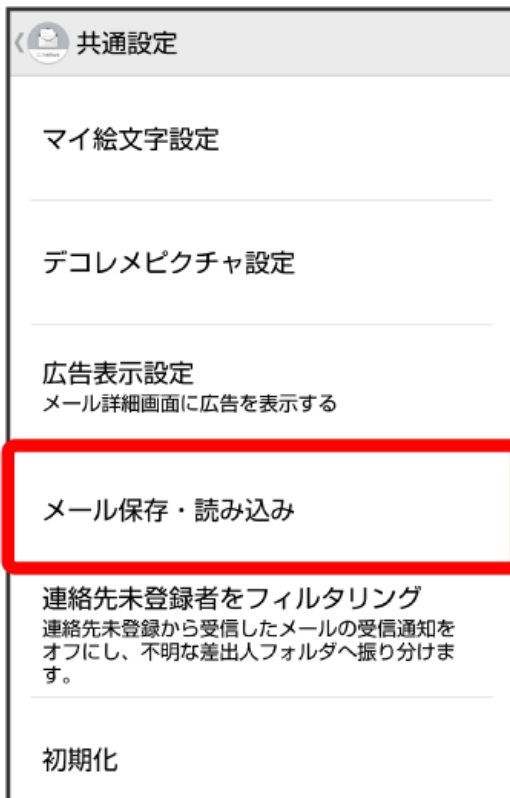

STEP4 新しい端末のSoftBankメール でS!メール/SMSデータを復元する

1

ランチャー画面で (メール)

2

設定

対象のファイルをタップ

🔄 復元が開始されます。

🔲 復元が完了します。