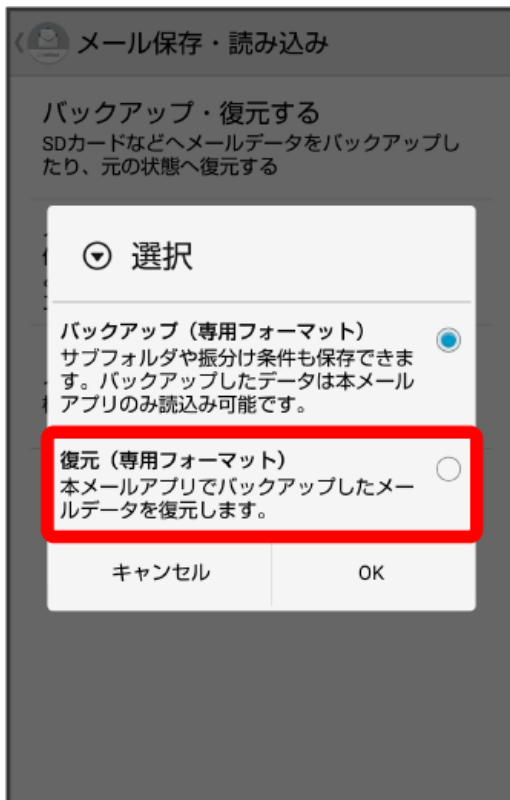

STEP4 新しい端末のSoftBankメール でS!メール/SMSデータを復元する

1

ランチャー画面で (メール)

2

設定

対象のファイルをタップ

🔄 復元が開始されます。

🔲 復元が完了します。