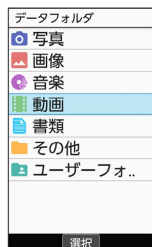

動画を閲覧する

動画を再生することができます。

動画を再生する

1

写真 → 写真などを確認 → 動画

ファイル一覧画面が表示されます。

2

動画を選択 → OK (再生)

動画再生画面が表示され、動画が再生されます。

動画再生画面の見かた

1 タイトル

2 再生経過時間 / 総時間

3 再生位置

4 一時停止 / 再生状態

5 リピートの状態

リピート再生 を有効にすると青表示になります。