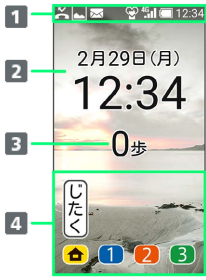

画面の見かた

待受画面

- 1 ステータスバー
- 2 日付/時刻
- 3 歩数計/緊急速報通知¹
- 4 案ともエリア
案ともボタンに登録されている連絡先の名前を表示します。

- 1 待受画面・壁紙 の 歩数計 を 表示する に設定しているときに歩数を表示します。緊急速報通知があるときは、新着通知を表示します。

インフォメーション（新着情報）

不在着信や新着メールなどがあると、待受画面の下部にインフォメーション（新着情報）が表示されます。

- ・お知らせ内容（「新着メール」など）と件数が表示されます。お知らせ内容を選択し、**OK** を押すと、内容を確認できます。

画面自動消灯

本機を一定時間何も操作しないと、電池の消費を抑えるため画面が消灯します。

- ・消灯した画面を点灯するときは、いずれかのボタン（通話中のときは  以外）を押します。

バックライトについて

画面が自動消灯する前にバックライトが消えて、画面表示が暗くなります。

- ・画面が見えづらいつきは、いずれかのボタンを押すとバックライトが点灯します。押したボタンの動作が行われますので、ご注意ください。