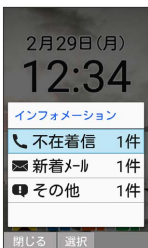

画面の見かた

待受画面

- 1 ステータスバー
- 2 日付/時刻
- 3 歩数計/緊急速報通知¹
- 4 案ともエリア
案ともボタンに登録されている連絡先の名前を表示します。

- 1 待受画面・壁紙 の 歩数計 を 表示する に設定しているときに歩数を表示します。緊急速報通知があるときは、新着通知を表示します。

インフォメーション（新着情報）

不在着信や新着メールなどがあると、待受画面の下部にインフォメーション（新着情報）が表示されます。

- ・お知らせ内容（「新着メール」など）と件数が表示されます。お知らせ内容を選択し、**OK** を押すと、内容を確認できます。

画面自動消灯

本機を一定時間何も操作しないと、電池の消費を抑えるため画面が消灯します。

- ・消灯した画面を点灯するときは、いずれかのボタン（通話中のときは  以外）を押します。

バックライトについて

画面が自動消灯する前にバックライトが消えて、画面表示が暗くなります。

- ・画面が見えづらいつきは、いずれかのボタンを押すとバックライトが点灯します。押したボタンの動作が行われますので、ご注意ください。