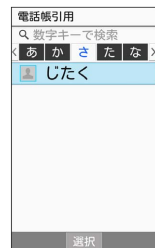

### 楽ともボタンに登録する

 に電話帳から登録する方法を例に説明します。

1

2

#### 電話帳から登録

・ **直接入力して登録** → **OK** を押すと、電話帳に連絡先を新規登録します。新規登録した内容で楽ともボタンにも連絡先を登録できます。

3

**電話** / **メール** で索引を切り替え → 連絡先を選択 → **OK**

4