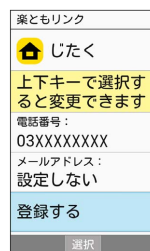

### 楽ともボタンに登録する

 に電話帳から登録する方法を例に説明します。

1

2

#### 電話帳から登録

・ **直接入力して登録** → **OK** を押すと、電話帳に連絡先を新規登録します。新規登録した内容で楽ともボタンにも連絡先を登録できます。

3

**電話** / **メール** で索引を切り替え → 連絡先を選択 → **OK**

4

#### 登録する

  に連絡先が登録されます。

・ 確認画面が表示されたときは、画面に従って操作してください。