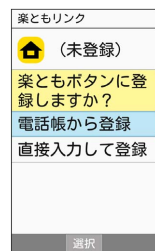

### 楽ともボタンに登録する

 に電話帳から登録する方法を例に説明します。

1

2

#### 電話帳から登録

・ **直接入力して登録** → **OK** を押すと、電話帳に連絡先を新規登録します。新規登録した内容で楽ともボタンにも連絡先を登録できます。

3

**電話** / **メール** で索引を切り替え → 連絡先を選択 → **OK**

4