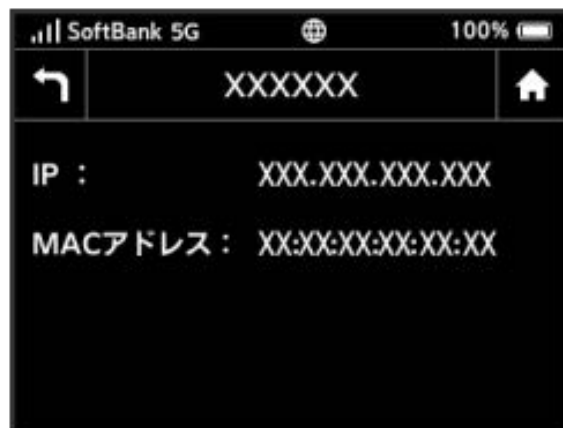

無線LAN接続中の機器の情報を確認する

パソコンやスマートフォン、ゲーム機など、本機と無線LANで接続している機器の情報を確認できます。

無線LAN接続中の機器の情報を確認する

1

接続数

2

確認したい端末名をタップ

3

接続中の機器の情報を確認

接続中の機器の端末名、IPアドレス、およびMACアドレスが表示されます。

・接続機器が固定IPを使用している場合は、機器の情報は表示されません。