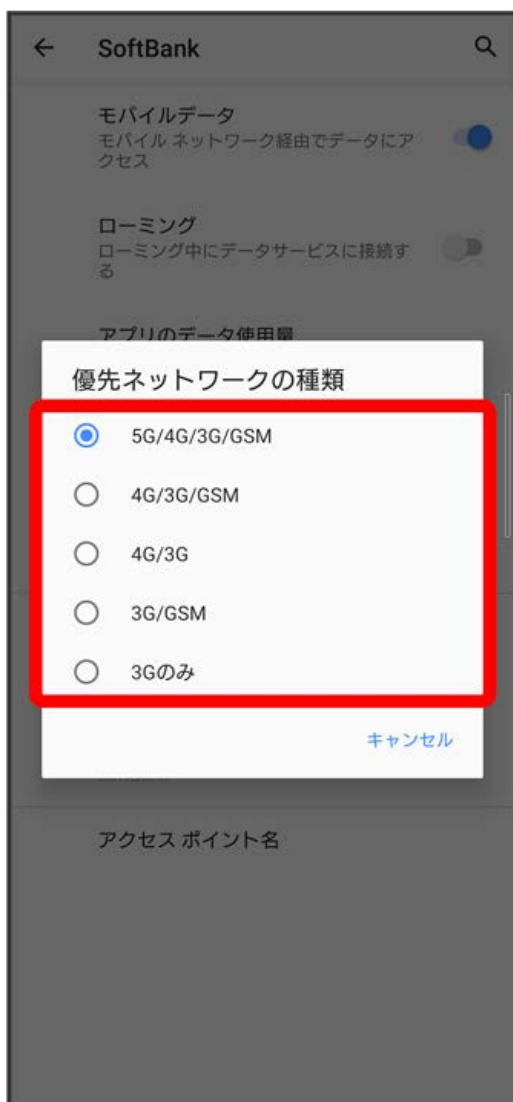

## 通信方式を設定する

1

ホーム画面で  (設定)  ネットワークとインターネット

🚩 通信方式が設定されます。

- ・お買い上げ時は **5G/4G/3G/GSM** に設定されています。日本国内や3Gネットワークの通信事業者のみの地域で本機を使用する場合は設定を変更する必要はありません。